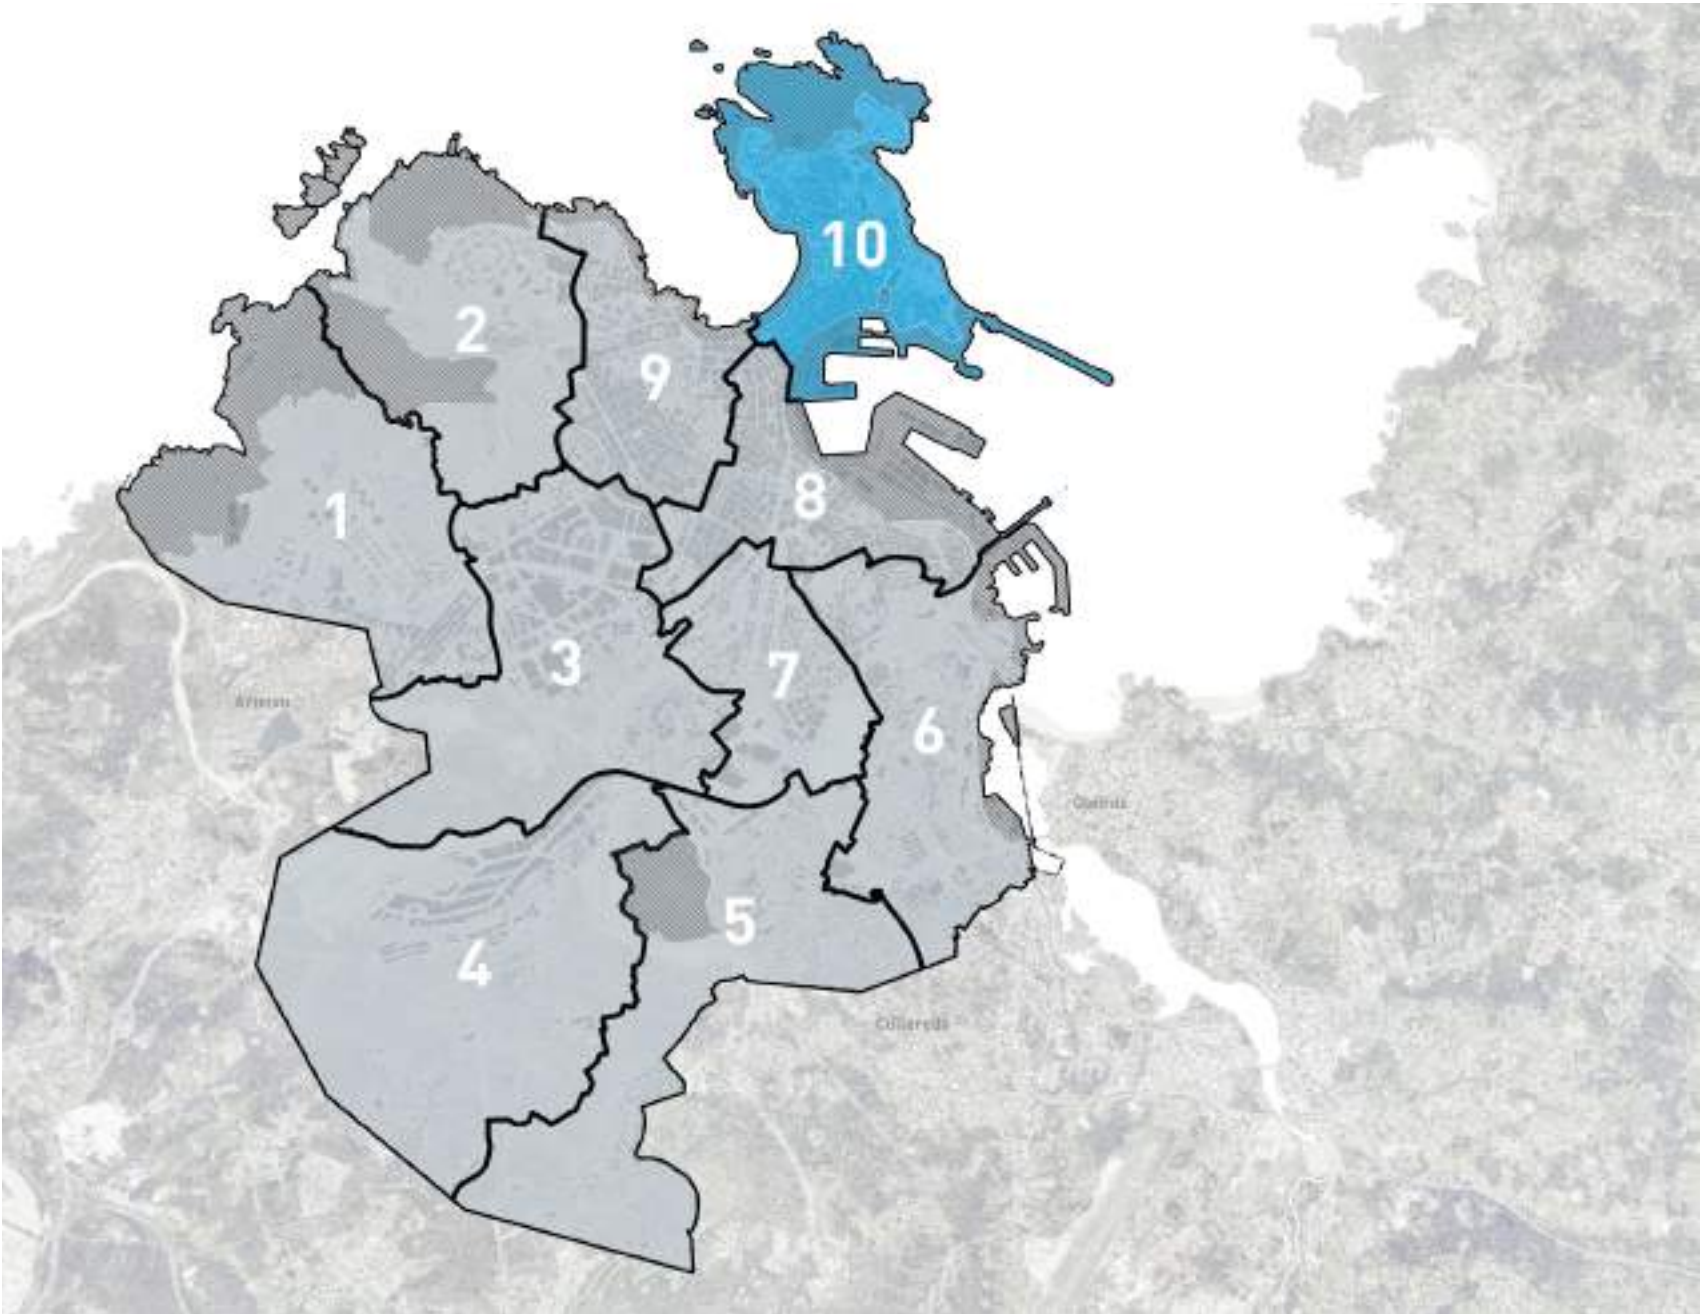

DISTRITO 10

PLAZA DEL PARQUE

EDAD 4 A 8 AÑOS

CAPACIDAD 15 NIÑOS/AS

Nº ELEMENTOS 5

 PLAZA DEL PARQUE

PAVIMENTO CAUCHO CONTINUO

VALLADO DE MADERA